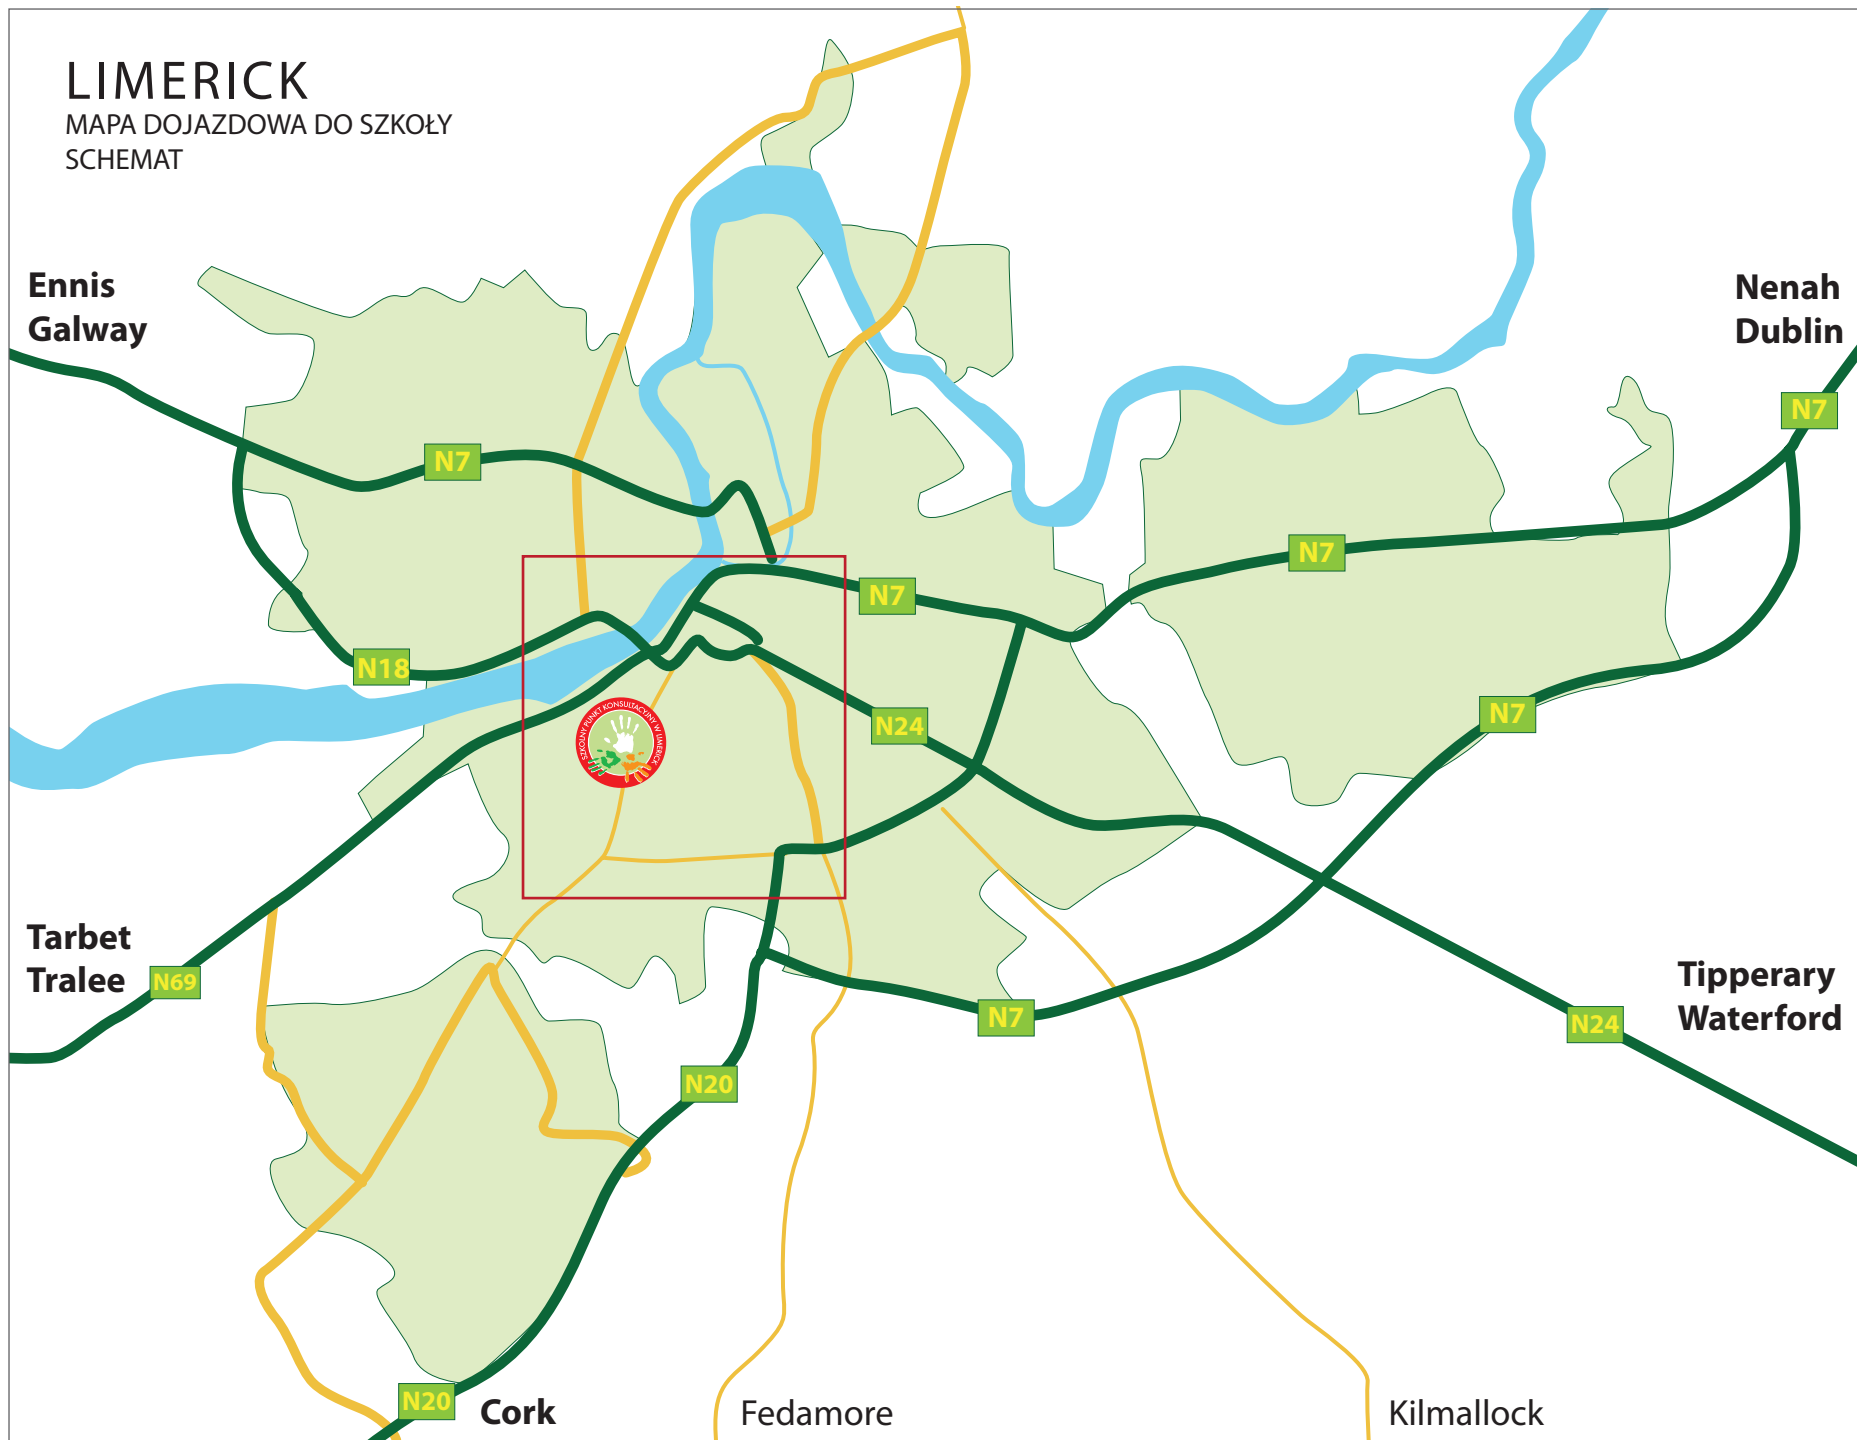

# LIMERICK

MAPA DOJAZDOWA DO SZKOŁY  
SCHEMAT

# LIMERICK

MAPA DOJAZDOWA DO SZKOŁY  
SCHEMAT CENTRUM

Szkolny Punkt Konsultacyjny przy Ambasadzie RP  
w Dublinie, filia w Limerick

Budynek St. Clement`s College

South Circular Road, Limerick

(przy kościele Redemptorystów)