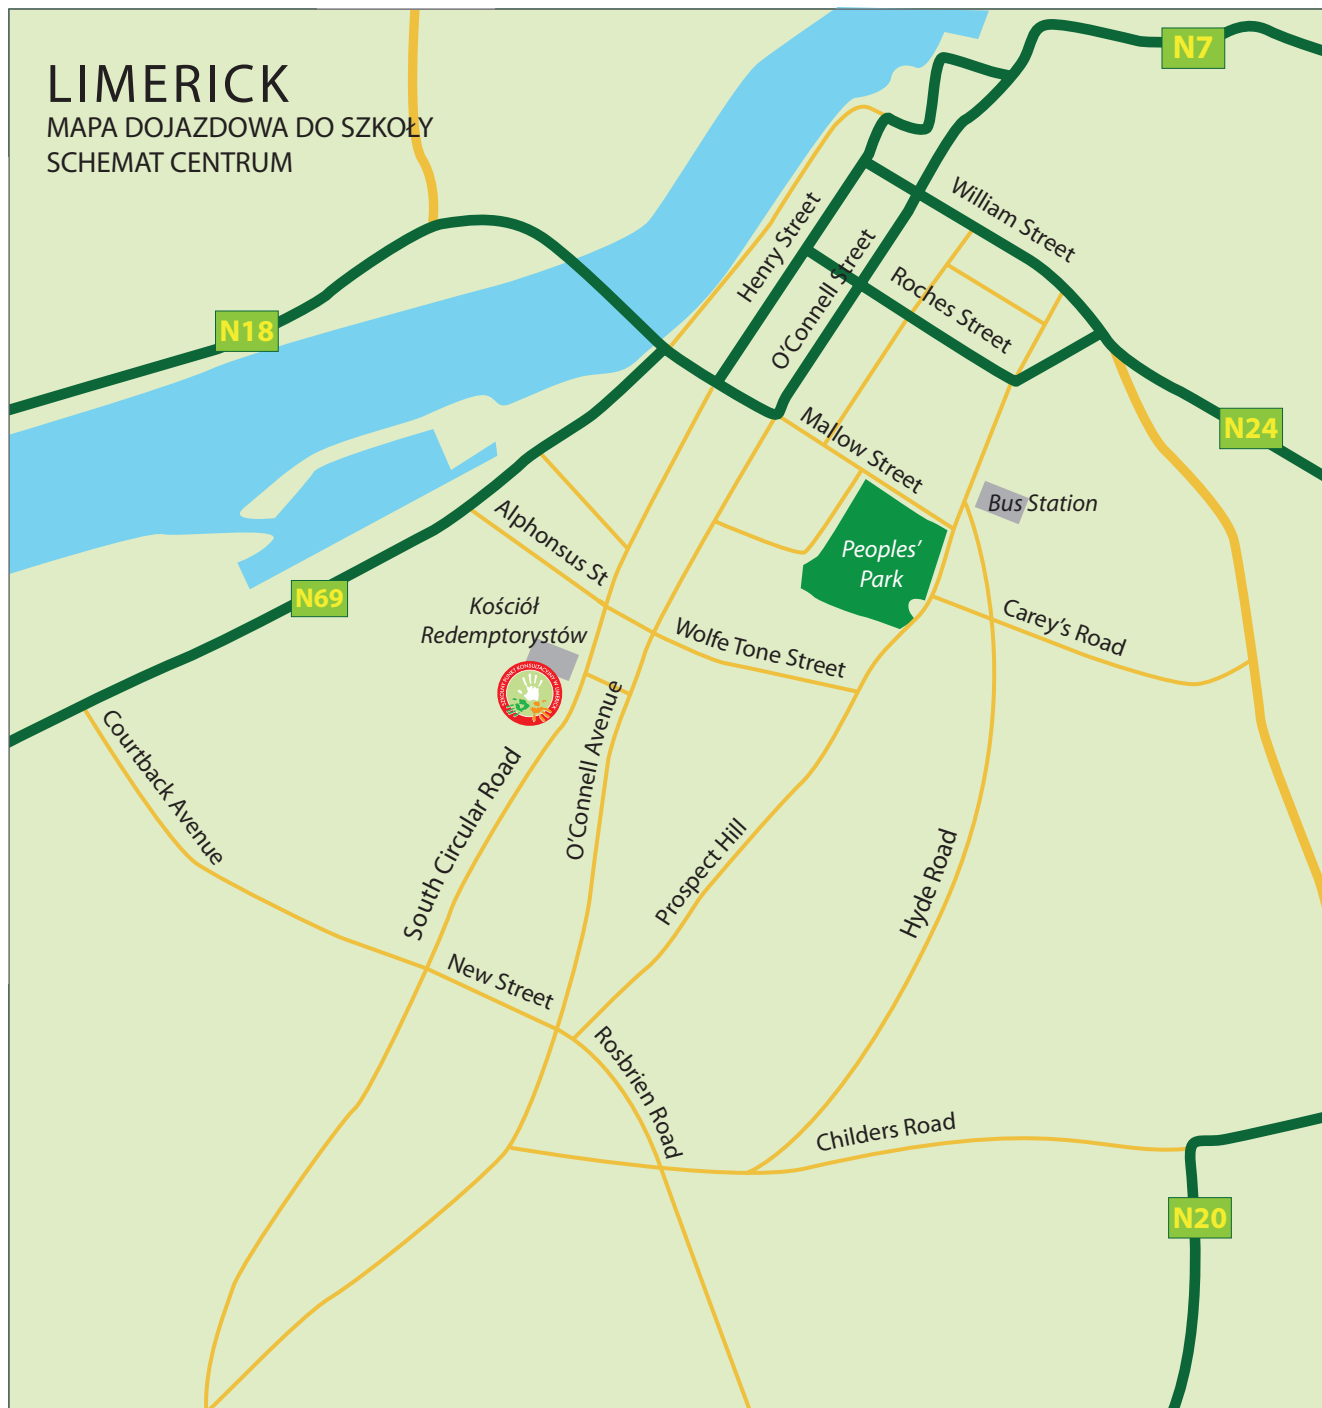

# LIMERICK

MAPA DOJAZDOWA DO SZKOŁY  
SCHEMAT

# LIMERICK

MAPA DOJAZDOWA DO SZKOŁY  
SCHEMAT CENTRUM

Szkolny Punkt Konsultacyjny przy Ambasadzie RP  
w Dublinie, filia w Limerick

Budynek St. Clement`s College

South Circular Road, Limerick

(przy kościele Redemptorystów)